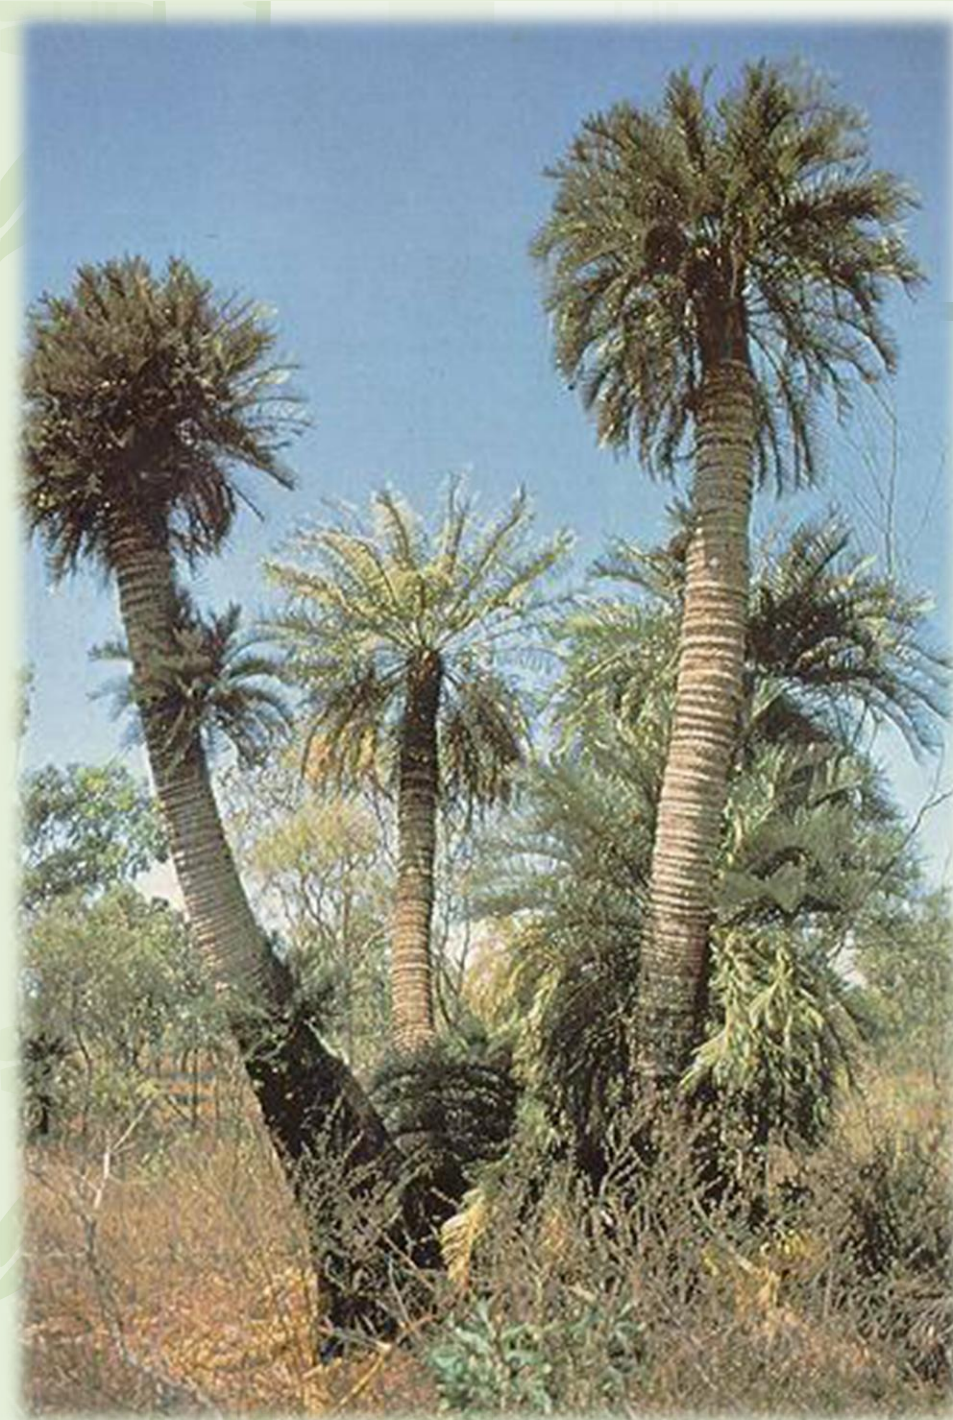

Nyitvatermők

Cikászok

Kalahári, Namíb- sivatag

Welwitschiák

akár 5-600 éves kor

Páfrányfenyők

húsos maghéj

**1 fajta ismert
(Ginkgo biloba)
Dél-Kína
élő kővület (triász)
lombhullató**

A close-up photograph of a pine branch with several small, young, light-brown pine cones. The needles are green and sharp.

Fenyők, sok tűsek

A photograph of a red pine branch with dense, green, needle-like foliage. The branch is brown and woody.

Vörös fenyő

Tiszafafélék

Cserje, piros, húsos magköpenye mérgező, Szentgál

Szálkásfenyő
É-Amerika, Nevada
akár 4200 évesek!
(élt 7100 éves is)

Libanoni cédrus