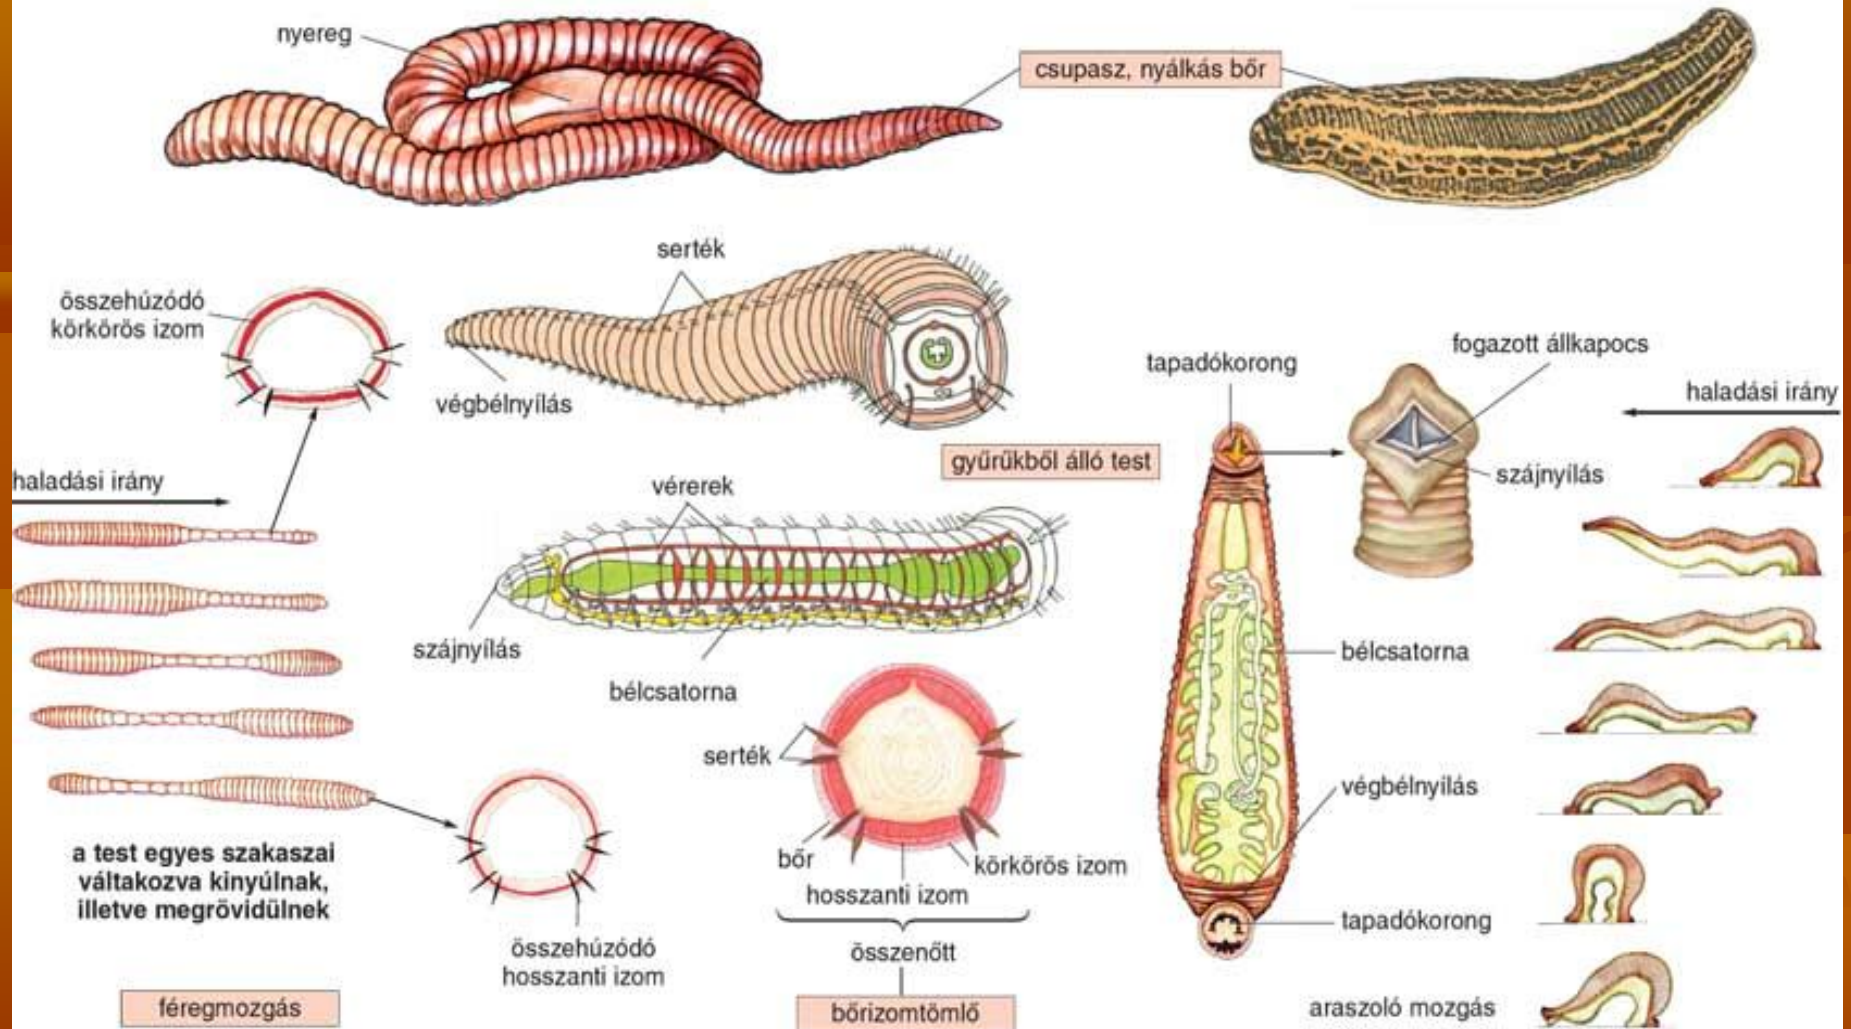

Talajlakók

Földigiliszta

Gyűrűsféreg (teste gyűrűkből áll)

Testfelépítése: (feji rész, nyereg, farki rész)

Mozgás: bőrízomtömlő, serték

Táplálkozás: korhadékevő

A FÖLDIGILISZTA ÉS AZ ORVOSI PIÓCA

G Y Ű R Ű S F É R G E K

Vakondok

- Testfelépítés: hengeres test, ásóláb, elzárható orrlyuk, hiányos fülkagyló, selymes szőr
- Táplálkozás: rovarevő (növényi táplálékot nem fogyaszt)
- Szaporodás: emlős

Vakondok