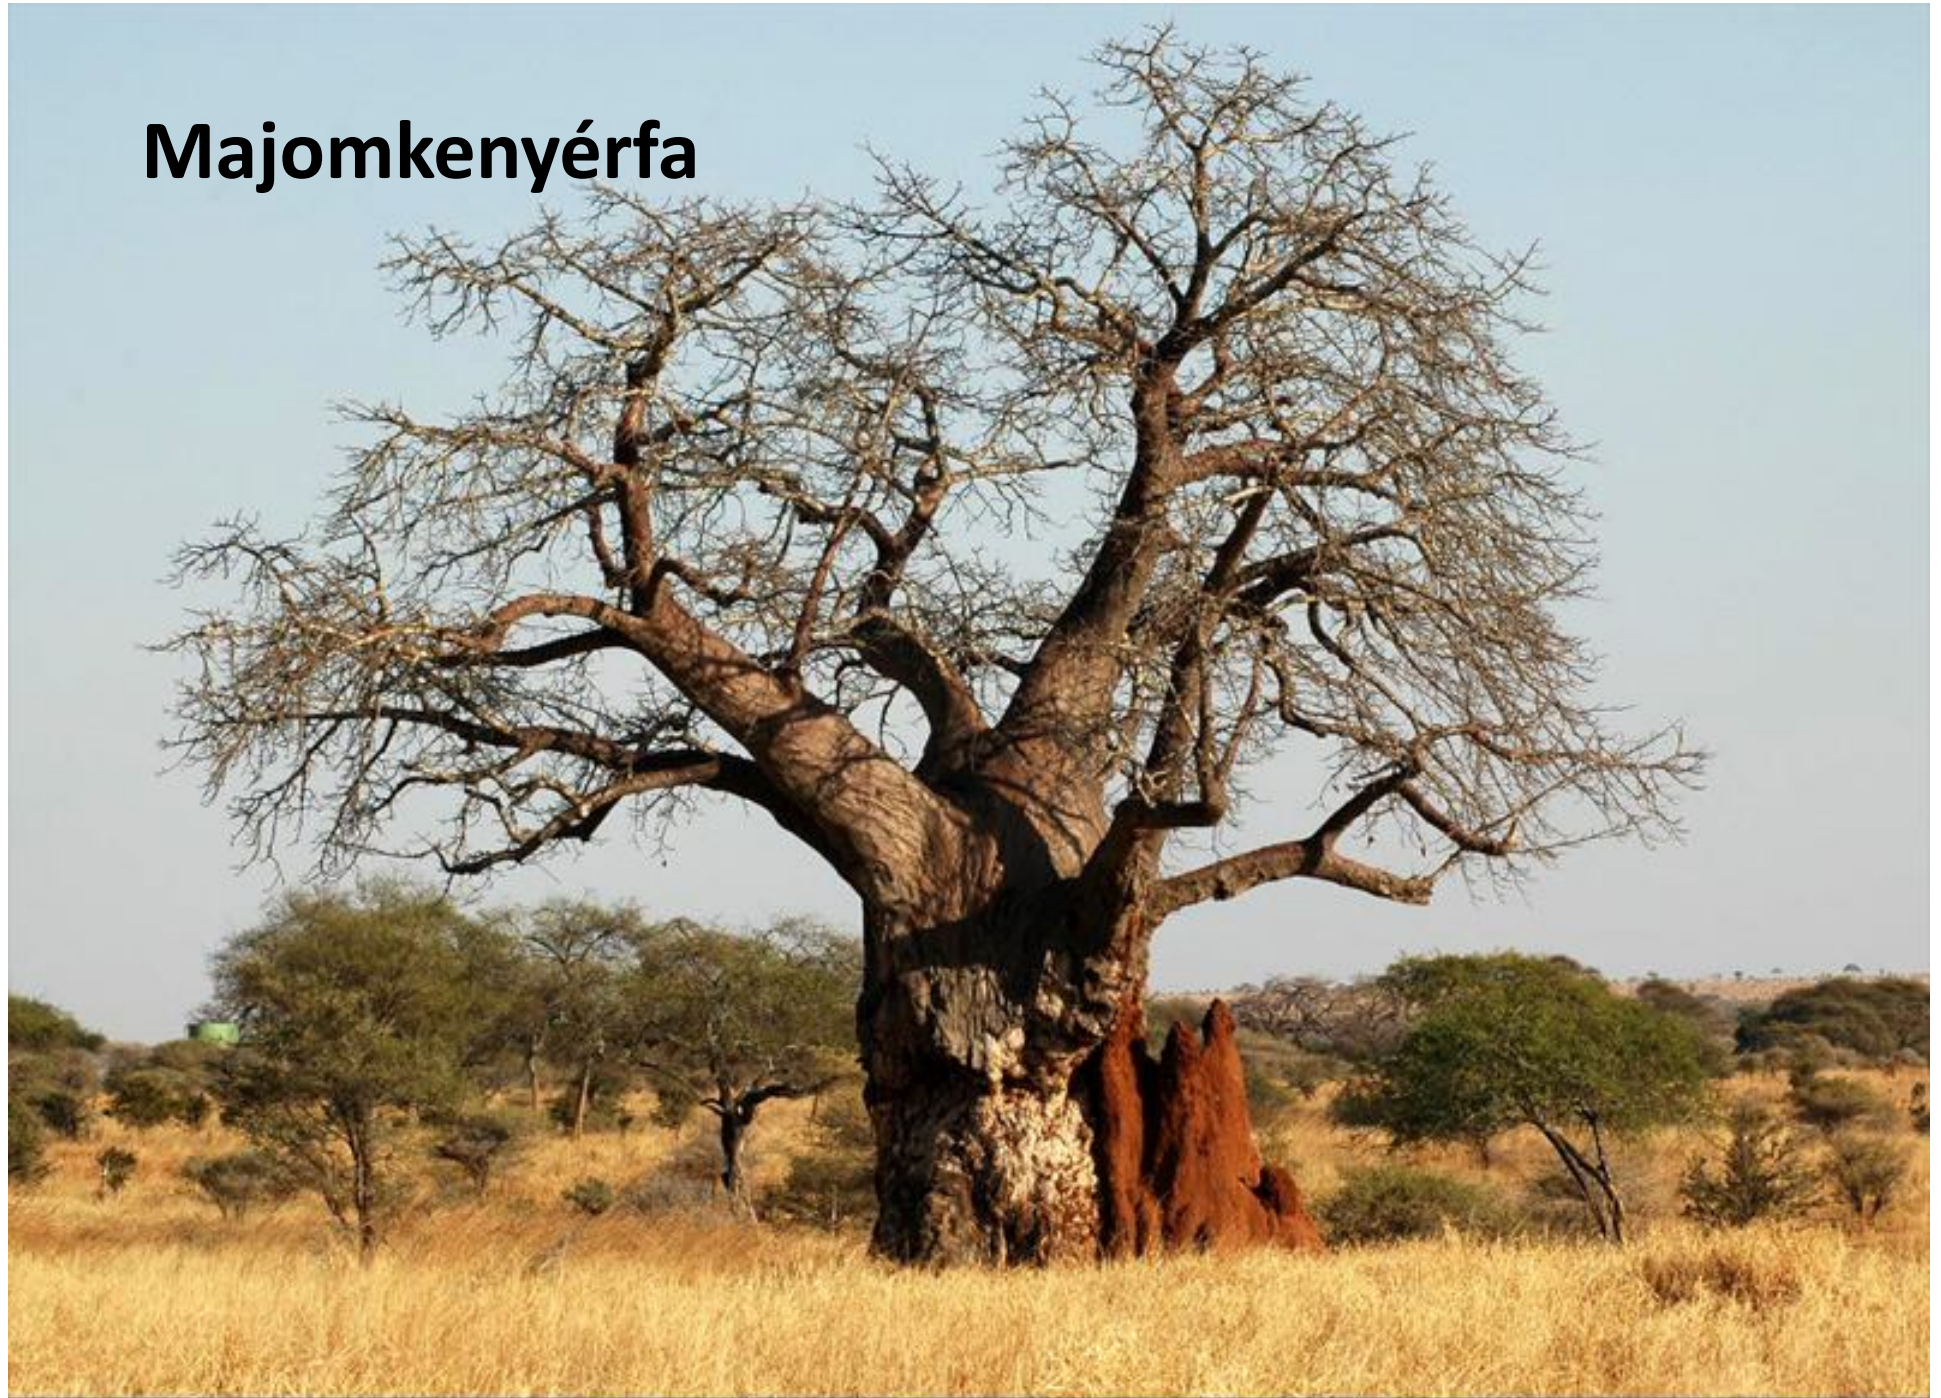

növények

A close-up photograph of a tree trunk. The bark is dark brown and textured. A prominent, irregular patch of light green, leafy lichen is growing on the trunk. The lichen has a complex, branching structure with many small, rounded lobes. The background is blurred, showing some dry leaves and other vegetation.

Kéregzuzmó

Majomkenyérfa

Saguaro kaktusz

Orchidea

Esőerdő-részlet

Hegyi harangvirág

Nagy őzláb gomba

Sárga nőszirm

Vadgesztenye-virágzat

Akácia

Bükk erdő-részlet

Erdei fenyő-toboz virágzat

Légyölő galóca

Palánkgyökerű fa

Mamut fenyő